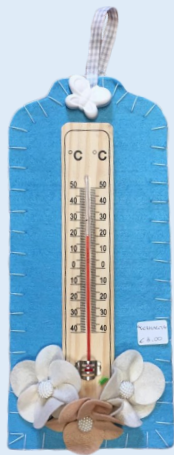

TERMOMETRO