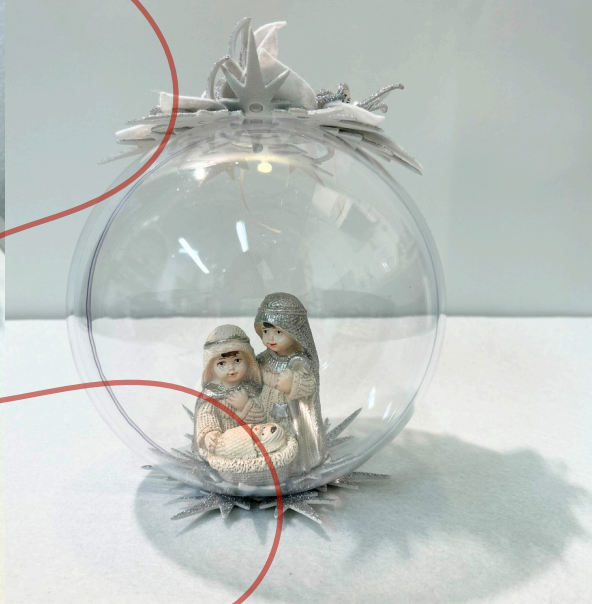

diametro 16 cm

15 €

DECORAZIONI ALBERO

Materiale
Stoffa, feltro
con soggetti in ceramica